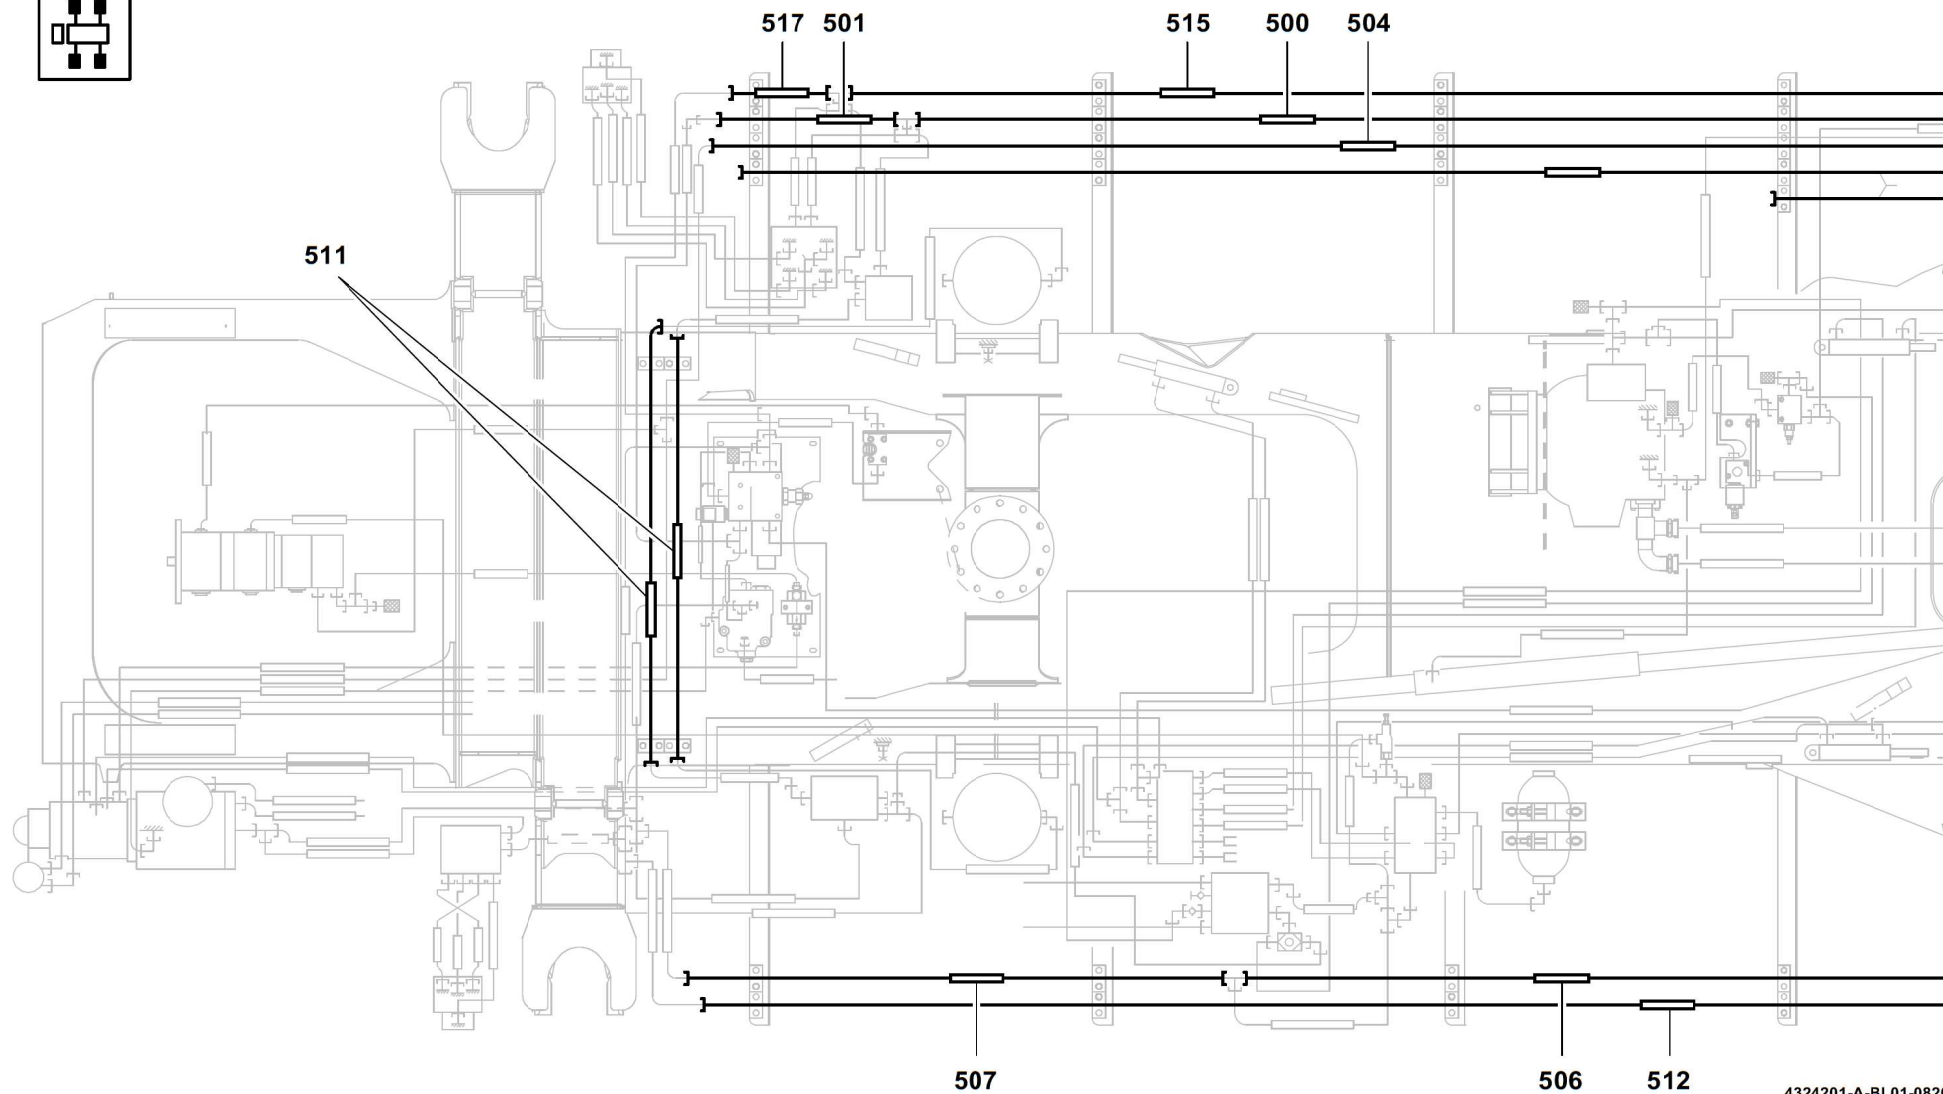

GROVE

ROHRLEITUNGEN FAHRGESTELL
 PIPE ASSEMBLIES, CHASSIS FRAME

BILDTADEL
 PICTORIAL DISPLAY

GMK 3060-2
 CAB 2020

08.20

4324201-ETL A

1/2

4324201-A-BL01-0820-0000

GROVE

ROHRLEITUNGEN FAHRGESTELL
 PIPE ASSEMBLIES, CHASSIS FRAME

BILDТАFEL
 PICTORIAL DISPLAY

GMK 3060-2
 CAB 2020

08.20

4324201-ETL A

2/2

4324201-A-BL02-0820-0000