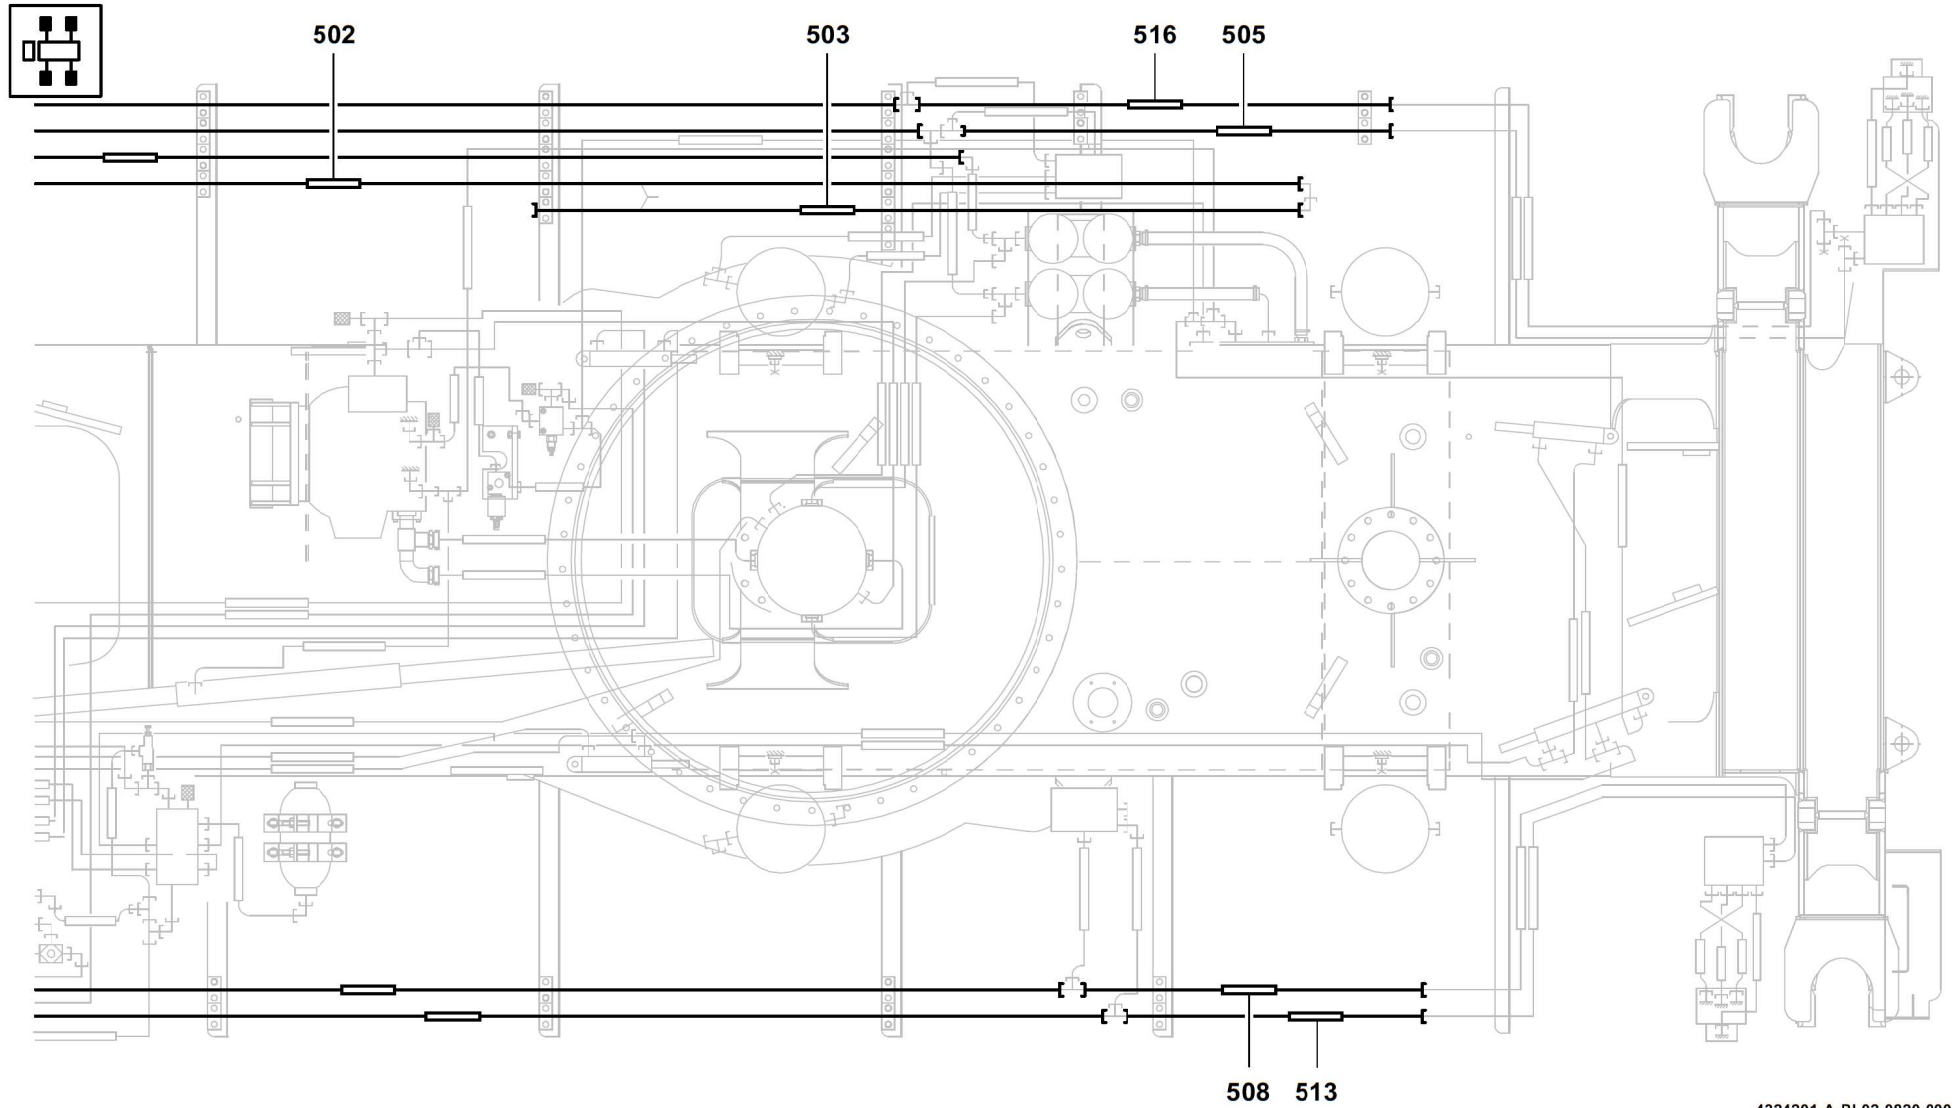

GROVE

ROHRLEITUNGEN FAHRGESTELL
 PIPE ASSEMBLIES, CHASSIS FRAME

BILDTADEL
 PICTORIAL DISPLAY

GMK 3060-2
 CAB 2020

08.20

4324201-ETL A

1/2

4324201-A-BL01-0820-0000

GROVE

ROHRLEITUNGEN FAHRGESTELL
 PIPE ASSEMBLIES, CHASSIS FRAME

BILDТАFEL
 PICTORIAL DISPLAY

GMK 3060-2
 CAB 2020

08.20

4324201-ETL A

2/2

4324201-A-BL02-0820-0000